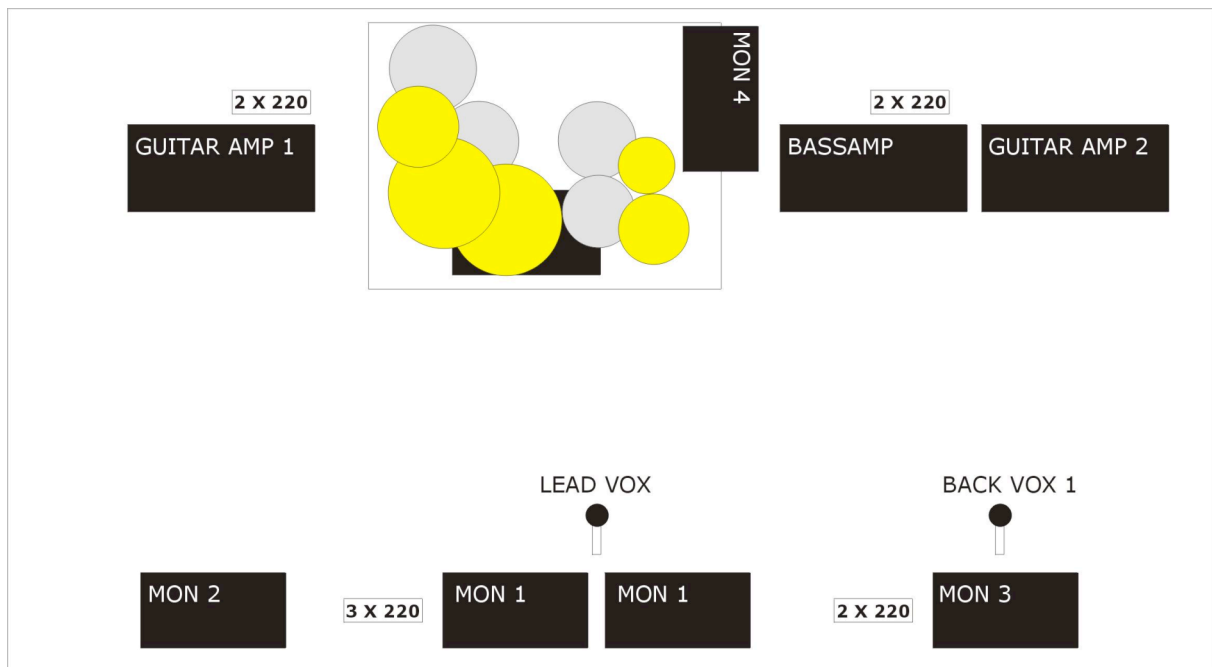

TECHRIDER BARBARELLA.

CHANNEL LIST:

Channel	Instrument	Microphone	F.O.H. insert
1	Kick	Shure 52 beta	Compr.
2	Snare top	Shure SM 57	Compr.
3	Snare bottom	Shure SM 57 beta	
4	Hi-hat	KM 184	
5	Rack tom	Sennheiser BF 504 / 604	
6	Floor tom	Sennheiser BF 504 / 604	
7	Floor tom	Sennheiser BF 504 / 604	
8	Overhead	AKG 414	
9	Overhead	AKG 414	
10	Ride	KM 184	
11	Bassguitar DI	Direct Out / DI	Compr.
12	Bassguitar Amp	Sennheiser MD 421	
13	Guitar Jaap	Shure SM 57	
14	Guitar Jody	Shure SM 57	
15	Vocal Lead	Shure SM 58	Compr.
16	Vocal Bassist	Shure SM 58	
17	Vocal gitarist	Shure SM 58	
18	spare		

STAGEPLAN:

Tenzij anders besproken neemt Barbarella een eigen technicus mee.
Voor informatie, vragen of opmerkingen contact:

Peter Onstein: peter@bigmouth.nl | 06 29 320 229